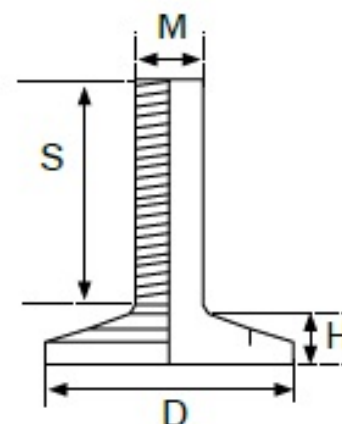

## Description:

Adjust. Glide Mau,  $\varnothing$ 32mm, Black Base,ZPL Shell,Stud M10x25mm

## Item number:

10.16.230-0

Units	Box	Carton	HS Code	Barcode
Pcs.	1	500	8302420090	
5704866008716				

Item - number	Finish	D diameter	H height	M size	S stud
#10.16.210	Black/ZP	$\varnothing$ 20	7 mm	M6	20 mm
#10.16.214	Black/ZP	$\varnothing$ 28	8 mm	M8	22 mm
#10.16.215	Black/ZP	$\varnothing$ 28	8 mm	M8	38 mm
#10.16.230	Black/ZP	$\varnothing$ 32	9 mm	M10	25 mm